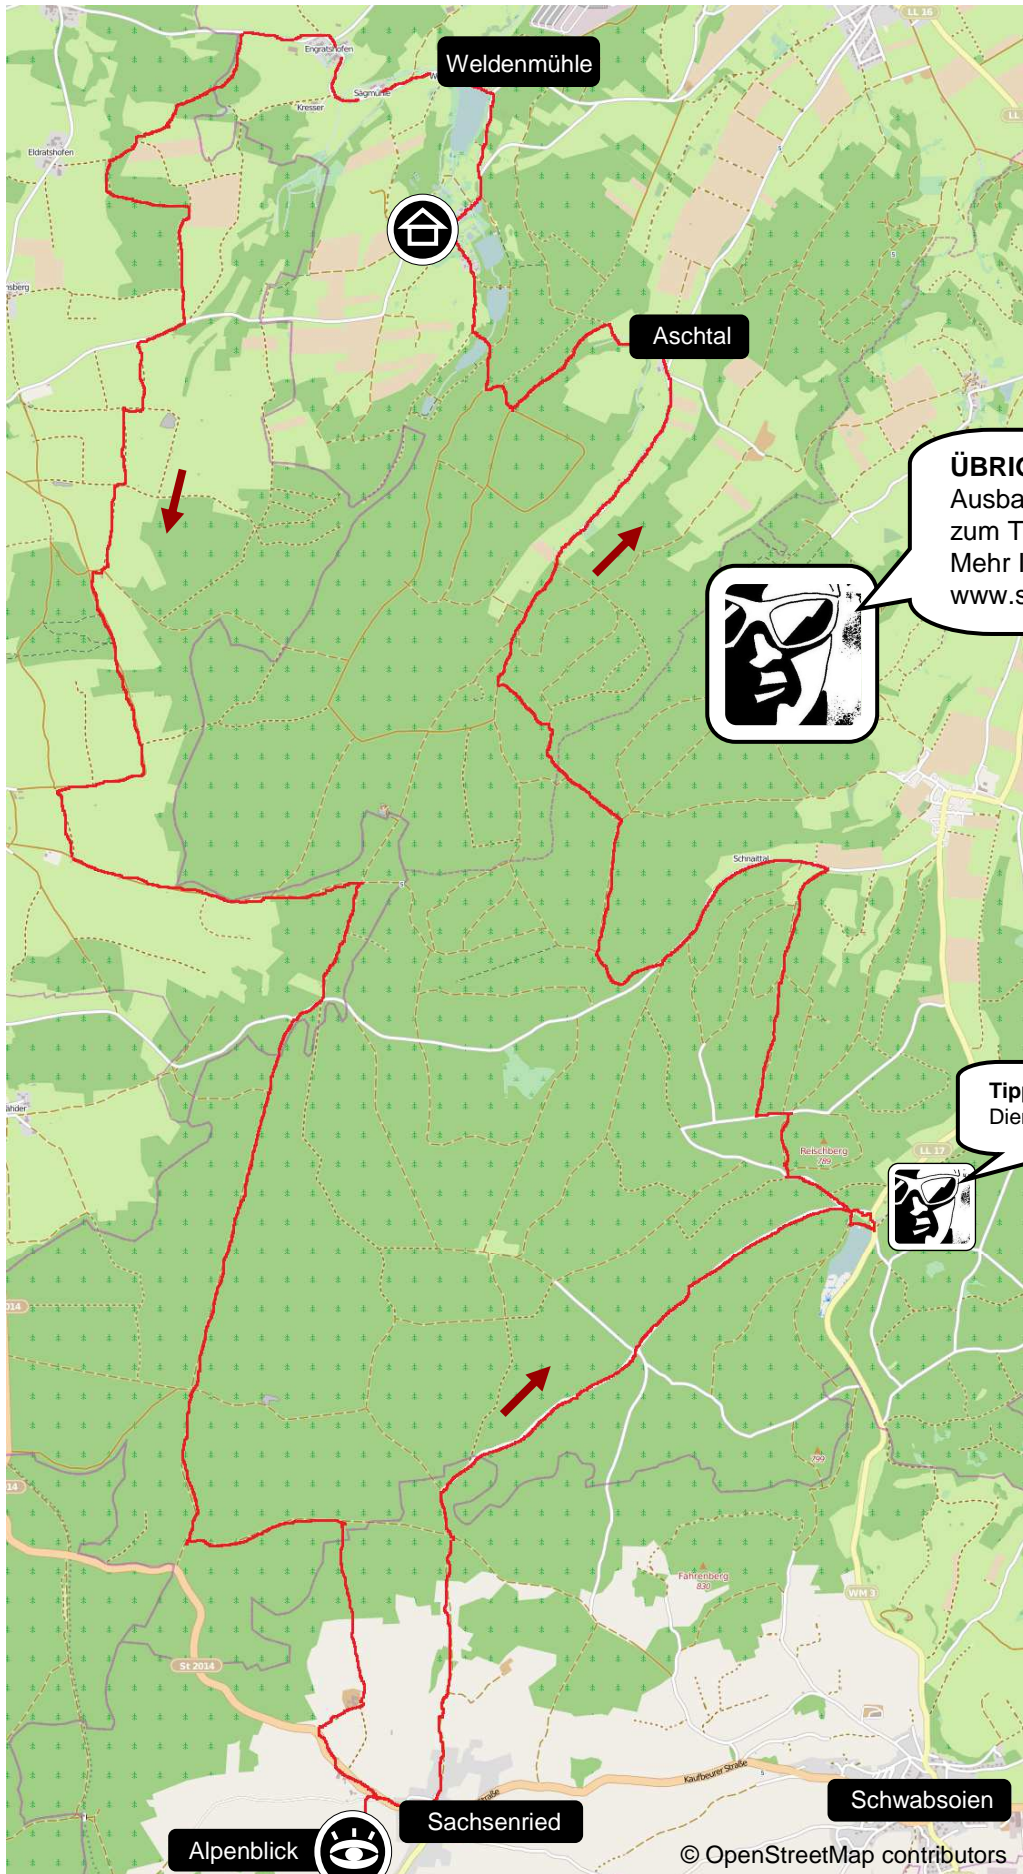

40 KM | 720 HM | 2:45 | leicht

Bitte nutzen Sie die **Vergrößerungsfunktion**, um eine optimale Kartenansicht zu erhalten!

**ÜBRIGENS:** Wir unterstützen den Ausbau von Schulbibliotheken zum Thema Natur. Helfen Sie mit! Mehr Informationen finden Sie auf [www.schwarzfuchs.com](http://www.schwarzfuchs.com)

**Tipp:** Baden im Dienhauser Weiher

Gasthof

Sehenswert

Alpenblick

Sachsenried

Schwabsoien

© OpenStreetMap contributors